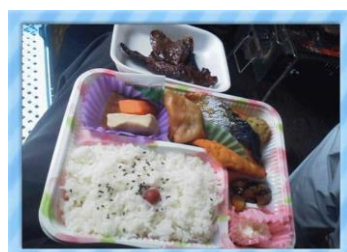

2012/07/21道央農協千歳資材(焼き肉は特別)